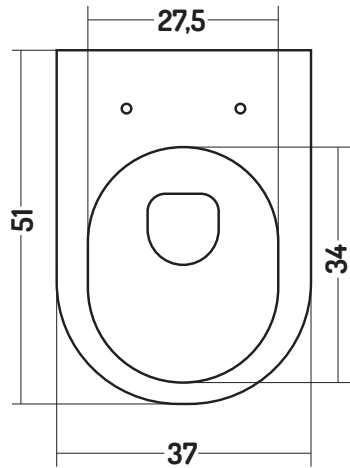

SKIP

COD SK00500001

WC sospeso
Wall-hung WC

Disponibilità colori

cod. 01
Bianco Lucido
White Gloss

cod. 51
Bianco Opaco
White Matt

cod. 52
Nero Opaco
Black Matt

cod. 56
Grigio Perla
Pearl Grey