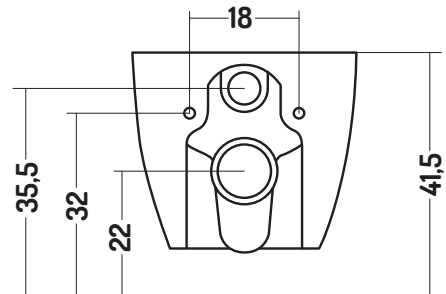

SKIP

COD SK00500001

WC sospeso
Wall-hung WC