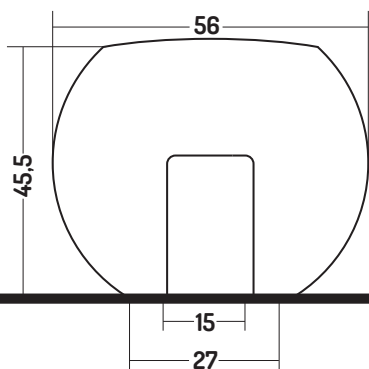

SFERA

COD. SF00600101

Bidet a Terra

Back to wall Bidet

Ø 56 cm

Disponibilità colori

cod. 01
Bianco Lucido
White Gloss

Caratteristiche