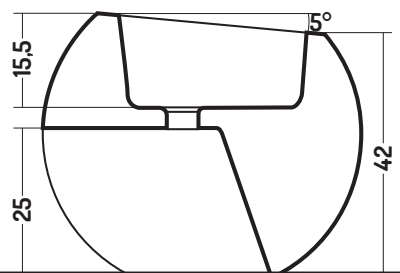

SFERA

COD. SF00600101

Bidet a Terra

Back to wall Bidet

Ø 56 cm

Disponibilità colori

cod. 01
Bianco Lucido
White Gloss

Caratteristiche