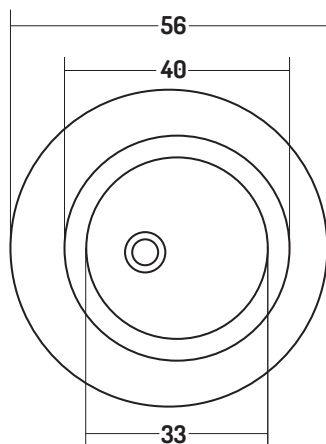

SFERA

COD. SF00600101

Bidet a Terra

Back to wall Bidet

Ø 56 cm

Disponibilità colori

cod. 01
Bianco Lucido
White Gloss

Caratteristiche