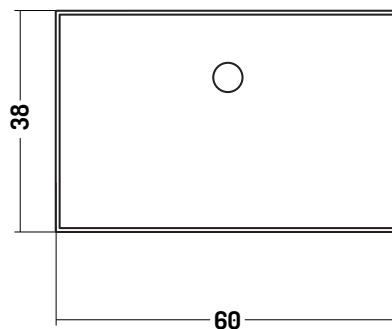

SLIM SQUARE

COD. SS06038001

Lavabo Appoggio

Counter basin

60X38 cm

Disponibilità colori

cod. 01
Bianco Lucido
White Gloss

cod. 51
Bianco Opaco
White Matt

cod. 02
Nero Lucido
Black Gloss

cod. 52
Nero Opaco
Black Matt

cod. 53
Grigio Bromo
Grey Bromine

cod. 56
Grigio Perla
Pearl Grey

cod. 55
Castoro
Beaver

cod. 54
Tortora
Turtle-Dove

Caratteristiche

Smalto
Antibatterico
Antibacterial
Glaze

Facilità di pulizia
Easy to Clean

DISEGNO CERAMICA SRL

Via del Bocciodromo snc
01035 Gallese Scalo (VT) ITALY

Tel. +39.0761.496725
Fax +39.0761.496726

disegnoc@disegnoceramica.com

Ufficio Commerciale ITALIA

giacinta@disegnoceramica.com
annamosi@disegnoceramica.com

Ufficio Export

novella@disegnoceramica.com
natalie@disegnoceramica.com

Ufficio Tecnico

ufficiotecnico@disegnoceramica.com