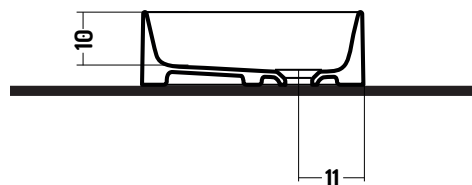

SLIM SQUARE

COD. SS06038001

Lavabo Appoggio

Counter basin

60X38 cm

Disponibilità colori

cod. 01
Bianco Lucido
White Gloss

cod. 51
Bianco Opaco
White Matt

cod. 02
Nero Lucido
Black Gloss

cod. 52
Nero Opaco
Black Matt

cod. 53
Grigio Bromo
Grey Bromine

cod. 56
Grigio Perla
Pearl Grey

cod. 55
Castoro
Beaver

cod. 54
Tortora
Turtle-Dove

Caratteristiche

Smalto
Antibatterico
Antibacterial
Glaze

Facilità di pulizia
Easy to Clean

DISEGNO CERAMICA SRL

Via del Bocciodromo snc
01035 Gallese Scalo (VT) ITALY

Tel. +39.0761.496725
Fax +39.0761.496726

disegnoc@disegnoceramica.com

Ufficio Commerciale ITALIA

giacinta@disegnoceramica.com
annamosi@disegnoceramica.com

Ufficio Export

novella@disegnoceramica.com
natalie@disegnoceramica.com

Ufficio Tecnico

ufficiotecnico@disegnoceramica.com