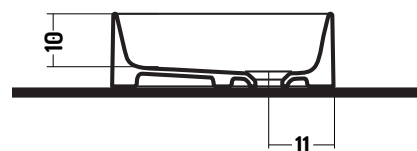

SLIM

COD. SL06038001

Lavabo Appoggio

Counter Basin

60x38 cm

Disponibilità colori

cod. 01
Bianco Lucido
White Gloss

cod. 51
Bianco Opaco
White Matt

cod. 52
Nero Opaco
Black Matt

cod. 02
Nero Lucido
Black Gloss

cod. 53
Grigio Bromo
Grey Bromine

cod. 56
Grigio Perla
Pearl Grey

cod. 55
Castoro
Beaver

cod. 54
Tortora
Turtle-Dove

Caratteristiche

Smalto
Antibatterico
Antibacterial
Glaze

Facilità di pulizia
Easy to Clean

DISEGNO CERAMICA SRL

Via del Bocciodromo snc
01035 Gallese Scalo (VT) ITALY

Tel. +39.0761.496725
Fax +39.0761.496726

disegnoc@disegnoceramica.com

Ufficio Commerciale ITALIA

giacinta@disegnoceramica.com
annamossi@disegnoceramica.com

Ufficio Export

novella@disegnoceramica.com
natalie@disegnoceramica.com

Ufficio Tecnico

ufficiotecnico@disegnoceramica.com