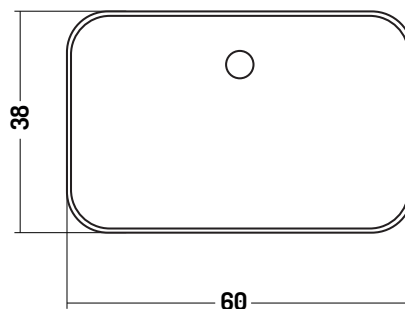

SLIM

COD. SL06038001

Lavabo Appoggio

Counter Basin

60x38 cm

Disponibilità colori

cod. 01
Bianco Lucido
White Gloss

cod. 51
Bianco Opaco
White Matt

cod. 52
Nero Opaco
Black Matt

cod. 02
Nero Lucido
Black Gloss

cod. 53
Grigio Bromo
Grey Bromine

cod. 56
Grigio Perla
Pearl Grey

cod. 55
Castoro
Beaver

cod. 54
Tortora
Turtle-Dove

Caratteristiche

Smalto
Antibatterico
Antibacterial
Glaze

Facilità di pulizia
Easy to Clean

DISEGNO CERAMICA SRL

Via del Bocciodromo snc
01035 Gallese Scalo (VT) ITALY

Tel. +39.0761.496725
Fax +39.0761.496726

disegnoc@disegnoceramica.com

Ufficio Commerciale ITALIA

giacinta@disegnoceramica.com
annamossi@disegnoceramica.com

Ufficio Export

novella@disegnoceramica.com
natalie@disegnoceramica.com

Ufficio Tecnico

ufficiotecnico@disegnoceramica.com