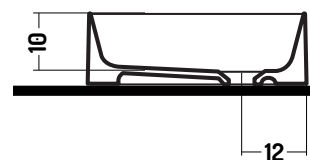

SLIM

COD. SL04038001

Lavabo Appoggio

Counter Basin

40x38 cm

Disponibilità colori

cod. 01
Bianco Lucido
White Gloss

cod. 51
Bianco Opaco
White Matt

cod. 52
Nero Opaco
Black Matt

cod. 02
Nero Lucido
Black Gloss

cod. 53
Grigio Bromo
Grey Bromine

cod. 56
Grigio Perla
Pearl Grey

cod. 55
Castoro
Beaver

cod. 54
Tortora
Turtle-Dove

Caratteristiche

Smalto
Antibatterico
Antibacterial
Glaze

Facilità di pulizia
Easy to Clean

DISEGNO CERAMICA SRL

Via del Bocciodromo snc
01035 Gallese Scalo (VT) ITALY

Tel. +39.0761.496725
Fax +39.0761.496726

disegnoc@disegnoceramica.com

Ufficio Commerciale ITALIA

giacinta@disegnoceramica.com
annamosi@disegnoceramica.com

Ufficio Export

novella@disegnoceramica.com
natalie@disegnoceramica.com

Ufficio Tecnico

ufficiotecnico@disegnoceramica.com