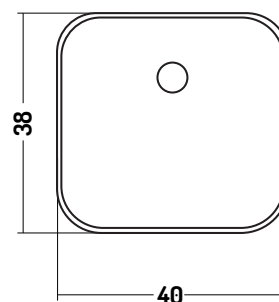

SLIM

COD. SL04038001

Lavabo Appoggio

Counter Basin

40x38 cm

Disponibilità colori

cod. 01
Bianco Lucido
White Gloss

cod. 51
Bianco Opaco
White Matt

cod. 52
Nero Opaco
Black Matt

cod. 02
Nero Lucido
Black Gloss

cod. 53
Grigio Bromo
Grey Bromine

cod. 56
Grigio Perla
Pearl Grey

cod. 55
Castoro
Beaver

cod. 54
Tortora
Turtle-Dove

Caratteristiche

Smalto
Antibatterico
Antibacterial
Glaze

Facilità di pulizia
Easy to Clean

DISEGNO CERAMICA SRL

Via del Bocciodromo snc
01035 Gallese Scalo (VT) ITALY

Tel. +39.0761.496725
Fax +39.0761.496726

disegnoc@disegnoceramica.com

Ufficio Commerciale ITALIA

giacinta@disegnoceramica.com
annamosi@disegnoceramica.com

Ufficio Export

novella@disegnoceramica.com
natalie@disegnoceramica.com

Ufficio Tecnico

ufficiotecnico@disegnoceramica.com