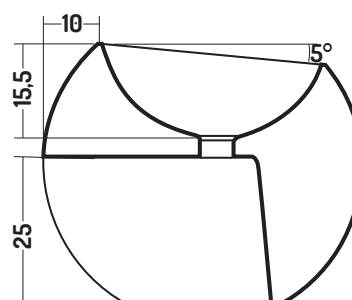

SFERA

COD. SF05600101

Lavabo Appoggio

Counter basin

Ø 56 cm

Disponibilità colori

cod. 01

Bianco Lucido

White Gloss

Caratteristiche

Smalto
Antibatterico
Antibacterial
Glaze

Facilità di pulizia
Easy to Clean

DISEGNO CERAMICA SRL

Via del Bocciodromo snc
01035 Gallese Scalo (VT) ITALY

Tel. +39.0761.496725
Fax +39.0761.496726

disegnoc@disegnoceramica.com

Ufficio Commerciale ITALIA

giacinta@disegnoceramica.com
annamosi@disegnoceramica.com

Ufficio Export

novella@disegnoceramica.com
natalie@disegnoceramica.com

Ufficio Tecnico

ufficiotecnico@disegnoceramica.com