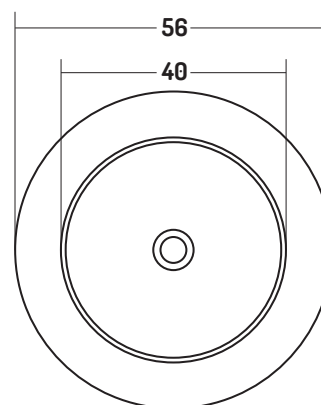

SFERA

COD. SF05600101

Lavabo Appoggio

Counter basin

Ø 56 cm

Disponibilità colori

cod. 01

Bianco Lucido

White Gloss

Caratteristiche

Smalto
Antibatterico
Antibacterial
Glaze

Facilità di pulizia
Easy to Clean

DISEGNO CERAMICA SRL

Via del Bocciodromo snc
01035 Gallese Scalo (VT) ITALY

Tel. +39.0761.496725
Fax +39.0761.496726

disegnoc@disegnoceramica.com

Ufficio Commerciale ITALIA

giacinta@disegnoceramica.com
annamosi@disegnoceramica.com

Ufficio Export

novella@disegnoceramica.com
natalie@disegnoceramica.com

Ufficio Tecnico

ufficiotecnico@disegnoceramica.com