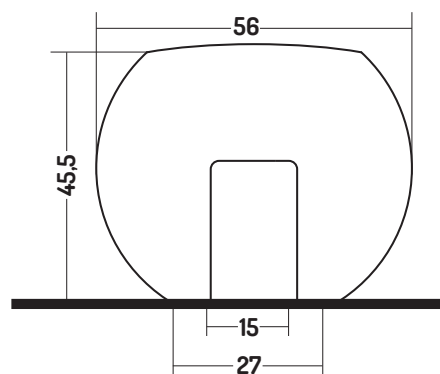

SFERA

COD. SF05600101

Lavabo Appoggio

Counter basin

Ø 56 cm

Disponibilità colori

cod. 01

Bianco Lucido

White Gloss

Caratteristiche

Smalto
Antibatterico
Antibacterial
Glaze

Facilità di pulizia
Easy to Clean

DISEGNO CERAMICA SRL

Via del Bocciodromo snc
01035 Gallese Scalo (VT) ITALY

Tel. +39.0761.496725
Fax +39.0761.496726

disegnoc@disegnoceramica.com

Ufficio Commerciale ITALIA

giacinta@disegnoceramica.com
annamosi@disegnoceramica.com

Ufficio Export

novella@disegnoceramica.com
natalie@disegnoceramica.com

Ufficio Tecnico

ufficiotecnico@disegnoceramica.com