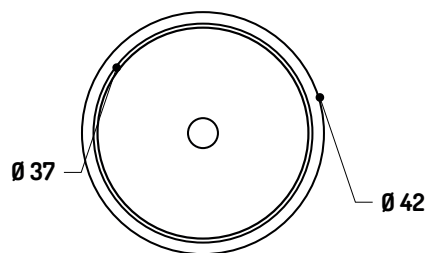

DISEGNO CERAMICA SRL

Via del Bocciodromo snc
01035 Gallese Scalo (VT) ITALY

Tel. +39.0761.496725
Fax +39.0761.496726

disegnoc@disegnoceramica.com

Ufficio Commerciale ITALIA

giacinta@disegnoceramica.com
annamosi@disegnoceramica.com

Ufficio Export

novella@disegnoceramica.com
natalie@disegnoceramica.com

Ufficio Tecnico

ufficiotecnico@disegnoceramica.com