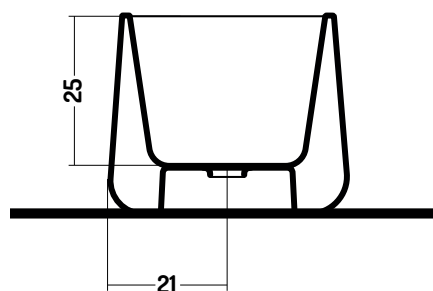

DISEGNO CERAMICA SRL

Via del Bocciodromo snc
01035 Gallese Scalo (VT) ITALY

Tel. +39.0761.496725
Fax +39.0761.496726

disegnoc@disegnoceramica.com

Ufficio Commerciale ITALIA

giacinta@disegnoceramica.com
annamosi@disegnoceramica.com

Ufficio Export

novella@disegnoceramica.com
natalie@disegnoceramica.com

Ufficio Tecnico

ufficiotecnico@disegnoceramica.com