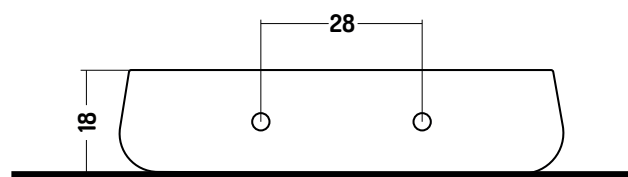

DISEGNO CERAMICA SRL

Via del Bocciodromo snc
01035 Gallese Scalo (VT) ITALY

Tel. +39.0761.496725
Fax +39.0761.496726

disegnoc@disegnoceramica.com

Ufficio Commerciale ITALIA

giacinta@disegnoceramica.com
annamosi@disegnoceramica.com

Ufficio Export

novella@disegnoceramica.com
natalie@disegnoceramica.com

Ufficio Tecnico

ufficiotecnico@disegnoceramica.com