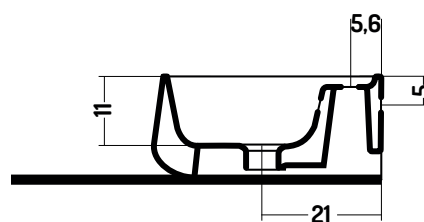

DISEGNO CERAMICA SRL

Via del Bocciodromo snc
01035 Gallese Scalo (VT) ITALY

Tel. +39.0761.496725
Fax +39.0761.496726

disegnoc@disegnoceramica.com

Ufficio Commerciale ITALIA

giacinta@disegnoceramica.com
annamosi@disegnoceramica.com

Ufficio Export

novella@disegnoceramica.com
natalie@disegnoceramica.com

Ufficio Tecnico

ufficiotecnico@disegnoceramica.com