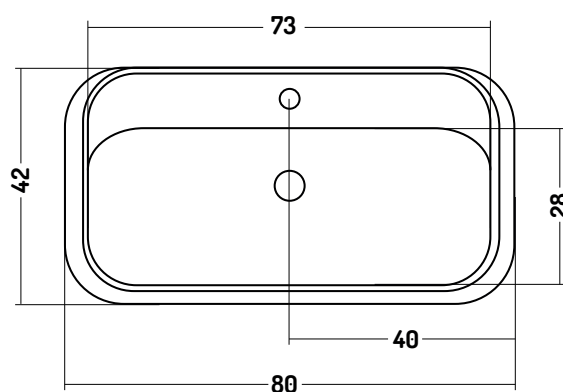

DISEGNO CERAMICA SRL

Via del Bocciodromo snc
01035 Gallese Scalo (VT) ITALY

Tel. +39.0761.496725
Fax +39.0761.496726

disegnoc@disegnoceramica.com

Ufficio Commerciale ITALIA

giacinta@disegnoceramica.com
annamosi@disegnoceramica.com

Ufficio Export

novella@disegnoceramica.com
natalie@disegnoceramica.com

Ufficio Tecnico

ufficiotecnico@disegnoceramica.com