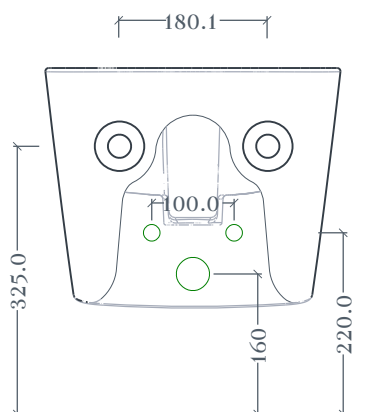

## A16 | ASB001

Bidet sospeso 36\*52 H29  
Wall Hung Bidet 36\*52 H29

Peso: KG 19.5  
Weight: KG 19.5

N.B. Le misure indicate possono subire una variazione dell'0,6% circa, dovuta ad usura stampi e a variazioni delle caratteristiche tecniche relative alle materie prime che compongono l'impasto.

N.B. Indicated size could have a variation of about 0,6% due to usure of the moulds or the variations of the materials' technical characteristics used in the mixture.