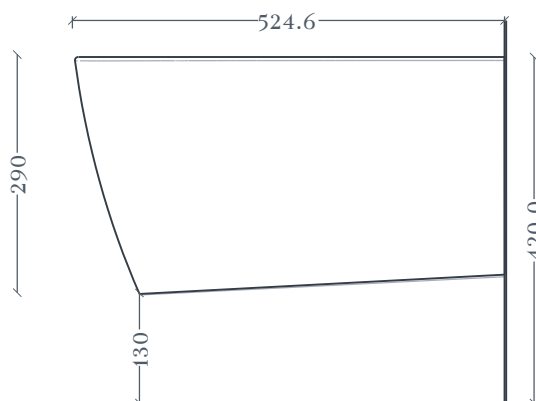

## A16 | ASB001

Bidet sospeso 36\*52 H29  
Wall Hung Bidet 36\*52 H29

Peso: KG 19.5  
Weight: KG 19.5

N.B. Le misure indicate possono subire una variazione dell'0,6% circa, dovuta ad usura stampi e a variazioni delle caratteristiche tecniche relative alle materie prime che compongono l'impasto.

N.B. Indicated size could have a variation of about 0,6% due to usure of the moulds or the variations of the materials' technical characteristics used in the mixture.