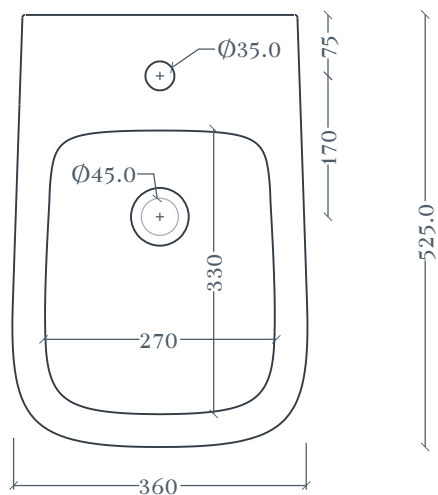

## A16 | ASB001

Bidet sospeso 36\*52 H29  
Wall Hung Bidet 36\*52 H29

Peso: KG 19.5  
Weight: KG 19.5

N.B. Le misure indicate possono subire una variazione dell'0,6% circa, dovuta ad usura stampi e a variazioni delle caratteristiche tecniche relative alle materie prime che compongono l'impasto.

N.B. Indicated size could have a variation of about 0,6% due to usure of the moulds or the variations of the materials' technical characteristics used in the mixture.