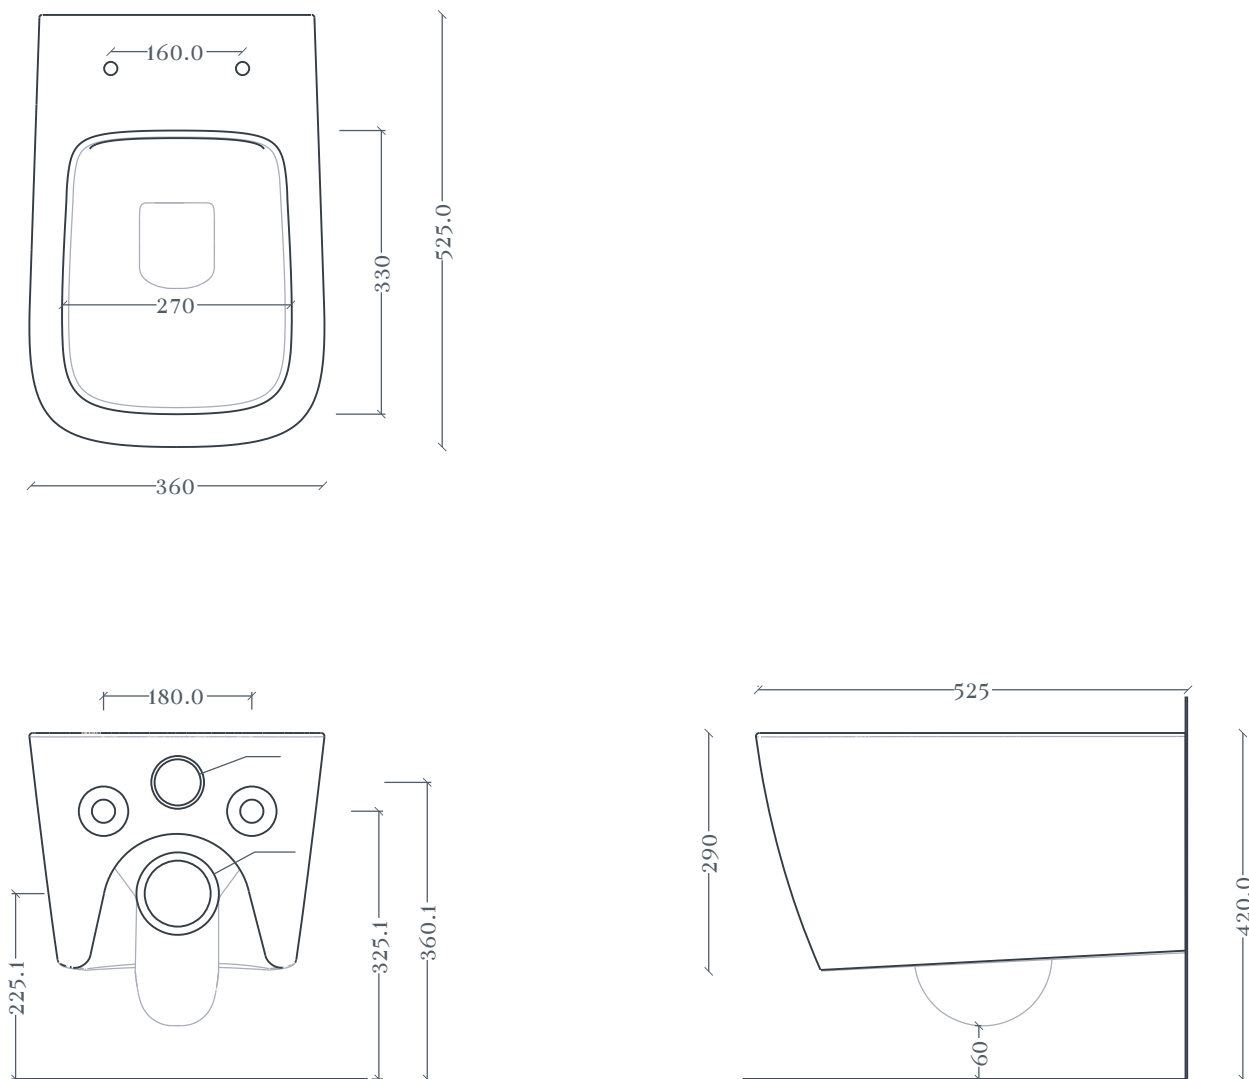

A16 | ASV003

Vaso sospeso 36*52 H29
Wall Hung Rimless WC 36*52 H29

Peso: KG 19.5
Weight: KG 19.5

N.B. Le misure indicate possono subire una variazione dell 0,6% circa, dovuta ad usura stampi e a variazioni delle caratteristiche tecniche relative alle materie prime che compongono l'impasto .

N.B. Indicated size could have a variation of about 0,6% due to usure of the moulds or the variations of the materials' technical characteristics used in the mixture.