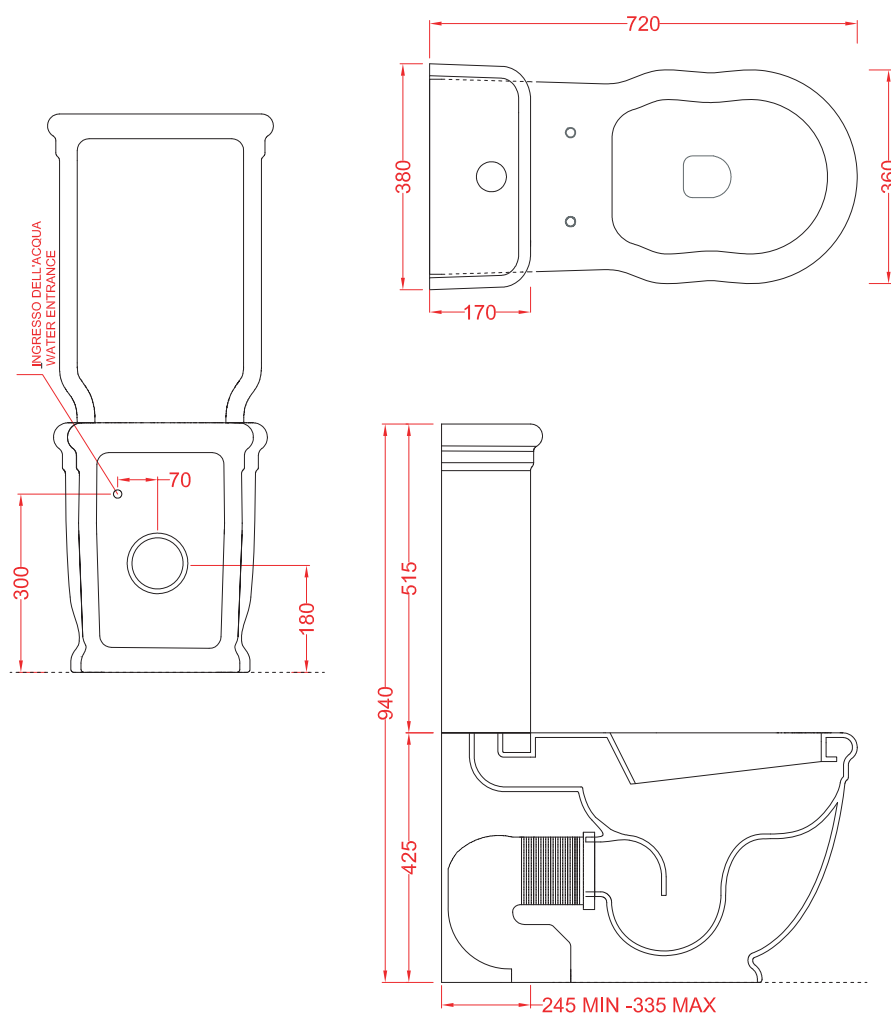

HERMITAGE | HEV006 +HEC009

vaso monoblocco universale 720*425*360 + cassetta
Closed coupled wc 720*425*360 + ceramic cistern

Peso: KG 34+11
Weight: KG 34+11

N.B. Le misure indicate possono subire una variazione dell'0,6% circa, dovuta ad usura stampi e a variazioni delle caratteristiche tecniche relative alle materie prime che compongono l'impasto.

N.B. Indicated size could have a variation of about 0,6% due to usure of the moulds or the variations of the materials' technical characteristics used in the mixture.