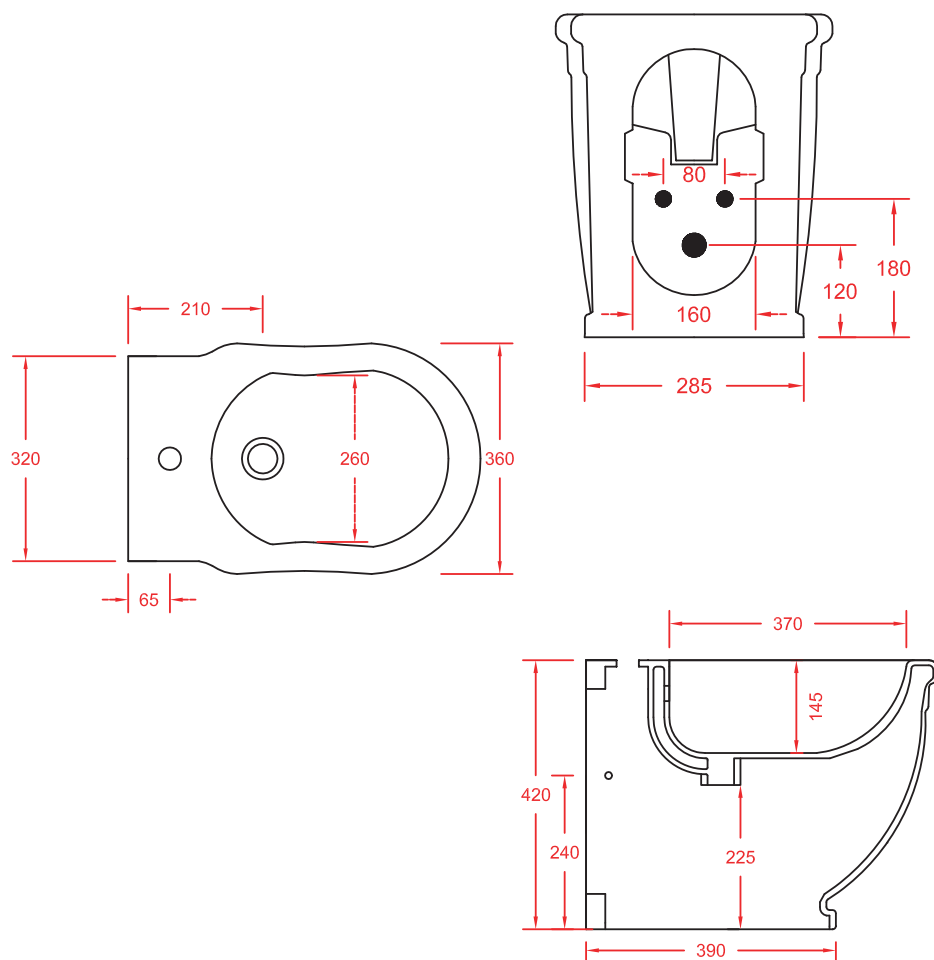

HERMITAGE | HEB001

bidet terra filo muro 36*55*42
back to wall bidet 36*55*42

Peso: KG 19
Weight: KG 19

N.B. Le misure indicate possono subire una variazione dell'0,6% circa, dovuta ad usura stampi e a variazioni delle caratteristiche tecniche relative alle materie prime che compongono l'impasto.

N.B. Indicated size could have a variation of about 0,6% due to usure of the moulds or the variations of the materials' technical characteristics used in the mixture.