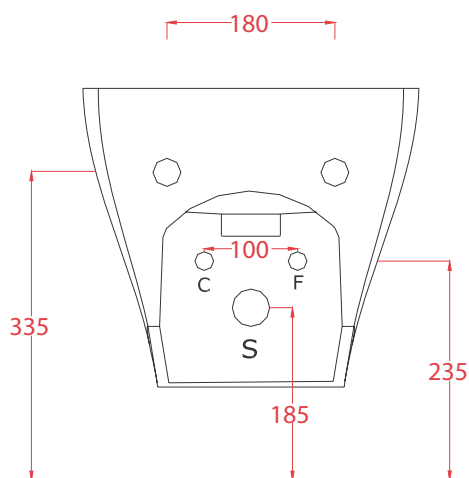

JAZZ | JZB001

Bidet sospeso 53.5*36*33
Wall hung bidet 53.5*36.*33

Peso: KG 19
Weight: KG 19

N.B. Le misure indicate possono subire una variazione dell'0,6% circa, dovuta ad usura stampi e a variazioni delle caratteristiche tecniche relative alle materie prime che compongono l'impasto.

N.B. Indicated size could have a variation of about 0,6% due to usure of the moulds or the variations of the materials' technical characteristics used in the mixture.