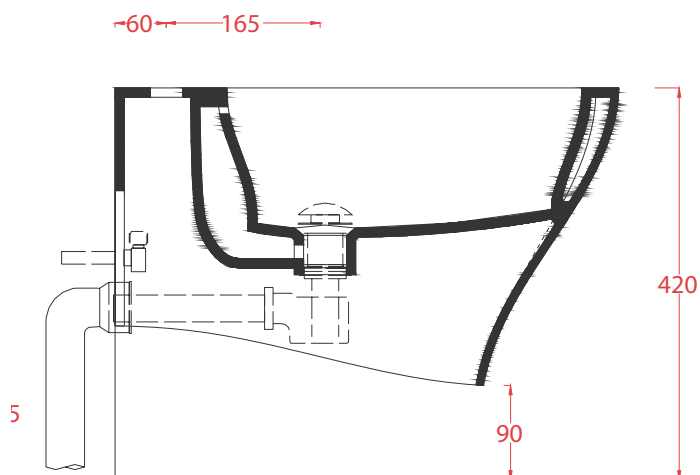

JAZZ | JZB001

Bidet sospeso 53.5*36*33
Wall hung bidet 53.5*36.*33

Peso: KG 19
Weight: KG 19

N.B. Le misure indicate possono subire una variazione dell'0,6% circa, dovuta ad usura stampi e a variazioni delle caratteristiche tecniche relative alle materie prime che compongono l'impasto.

N.B. Indicated size could have a variation of about 0,6% due to usure of the moulds or the variations of the materials' technical characteristics used in the mixture.