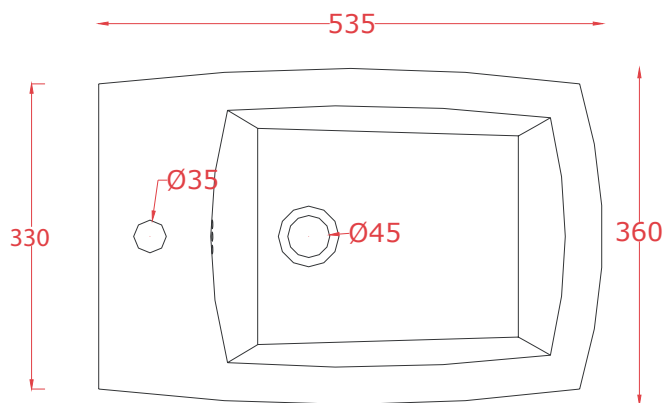

JAZZ | JZB001

Bidet sospeso 53.5*36*33
Wall hung bidet 53.5*36.*33

Peso: KG 19
Weight: KG 19

N.B. Le misure indicate possono subire una variazione dell'0,6% circa, dovuta ad usura stampi e a variazioni delle caratteristiche tecniche relative alle materie prime che compongono l'impasto.

N.B. Indicated size could have a variation of about 0,6% due to usure of the moulds or the variations of the materials' technical characteristics used in the mixture.