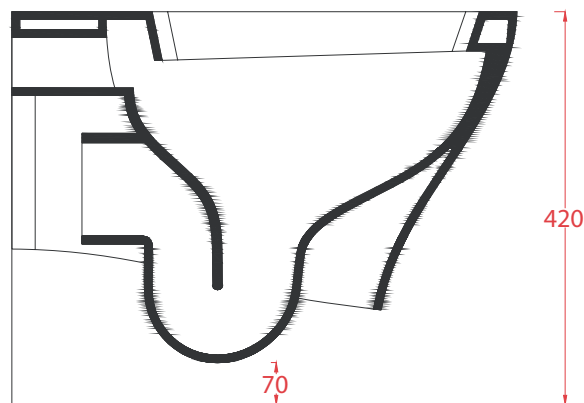

JAZZ | JZV001

Vaso sospeso 53.5*36*37
Wall hung WC 53.5*36.*37

Peso: KG 23
Weight: KG 23

N.B. Le misure indicate possono subire una variazione dell'0,6% circa, dovuta ad usura stampi e a variazioni delle caratteristiche tecniche relative alle materie prime che compongono l'impasto.

N.B. Indicated size could have a variation of about 0,6% due to usure of the moulds or the variations of the materials' technical characteristics used in the mixture.