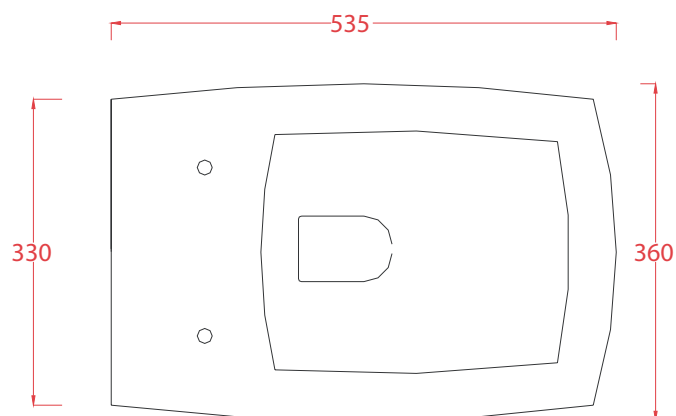

JAZZ | JZV001

Vaso sospeso 53.5*36*37
Wall hung WC 53.5*36.*37

Peso: KG 23
Weight: KG 23

N.B. Le misure indicate possono subire una variazione dell'0,6% circa, dovuta ad usura stampi e a variazioni delle caratteristiche tecniche relative alle materie prime che compongono l'impasto.

N.B. Indicated size could have a variation of about 0,6% due to usure of the moulds or the variations of the materials' technical characteristics used in the mixture.