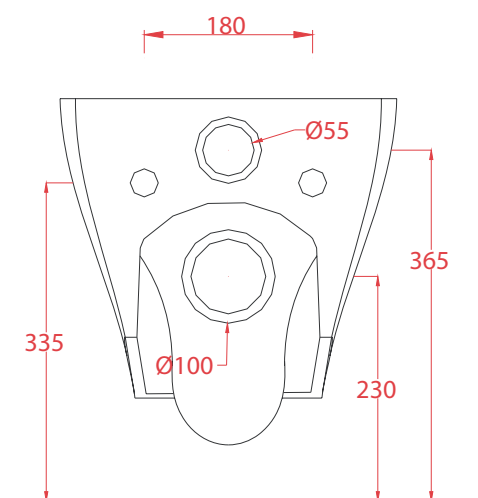

JAZZ | JZV001

Vaso sospeso 53.5*36*37
Wall hung WC 53.5*36.*37

Peso: KG 23
Weight: KG 23

N.B. Le misure indicate possono subire una variazione dell'0,6% circa, dovuta ad usura stampi e a variazioni delle caratteristiche tecniche relative alle materie prime che compongono l'impasto.

N.B. Indicated size could have a variation of about 0,6% due to usure of the moulds or the variations of the materials' technical characteristics used in the mixture.