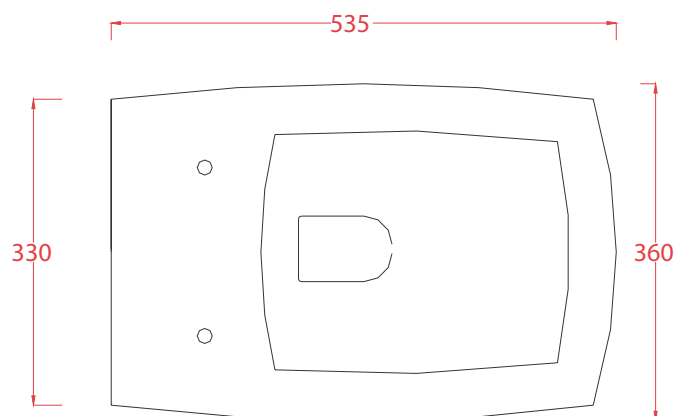

JAZZ | JZV001

Vaso sospeso 53.5*36*37
Wall hung WC 53.5*36.*37

Peso: KG 23
Weight: KG 23

N.B. Le misure indicate possono subire una variazione dell 0,6% circa, dovuta ad usura stampi e a variazioni delle caratteristiche tecniche relative alle materie prime che compongono l'impasto .

N.B. Indicated size could have a variation of about 0,6% due to usure of the moulds or the variations of the materials' technical characteristics used in the mixture.