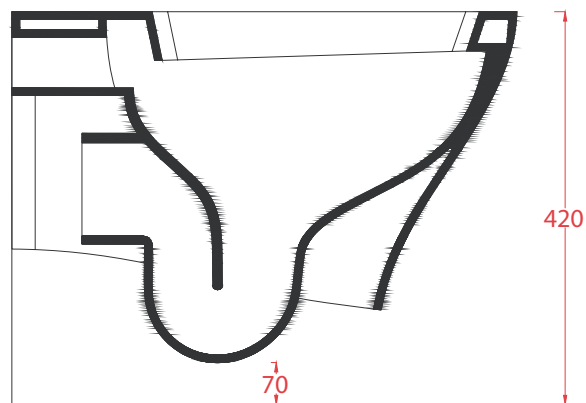

JAZZ | JZV001

Vaso sospeso 53.5*36*37
Wall hung WC 53.5*36.*37

Peso: KG 23
Weight: KG 23

N.B. Le misure indicate possono subire una variazione dell 0,6% circa, dovuta ad usura stampi e a variazioni delle caratteristiche tecniche relative alle materie prime che compongono l'impasto .

N.B. Indicated size could have a variation of about 0,6% due to usure of the moulds or the variations of the materials' technical characteristics used in the mixture.