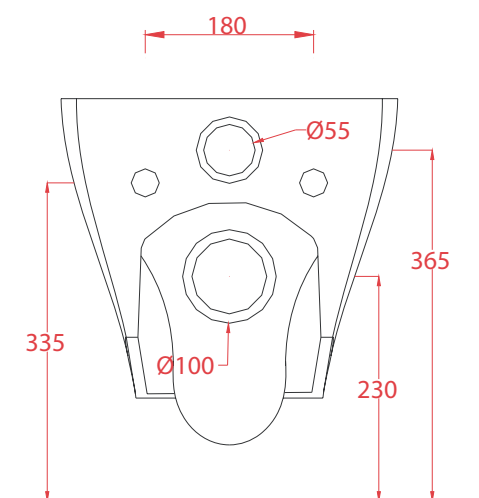

JAZZ | JZV001

Vaso sospeso 53.5*36*37
Wall hung WC 53.5*36.*37

Peso: KG 23
Weight: KG 23

N.B. Le misure indicate possono subire una variazione dell 0,6% circa, dovuta ad usura stampi e a variazioni delle caratteristiche tecniche relative alle materie prime che compongono l'impasto .

N.B. Indicated size could have a variation of about 0,6% due to usure of the moulds or the variations of the materials' technical characteristics used in the mixture.