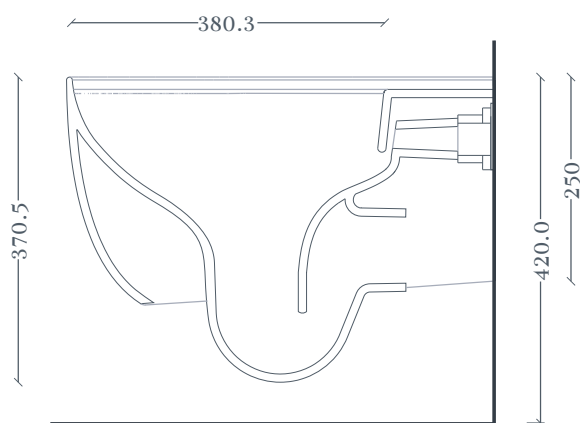

## THE ONE | THV001

Vaso sospeso 35\*52 H37  
Wall Hung Rimless WC 35\*52 H37

Peso: KG 26  
Weight: KG 26

N.B. Le misure indicate possono subire una variazione dell'0,6% circa, dovuta ad usura stampi e a variazioni delle caratteristiche tecniche relative alle materie prime che compongono l'impasto.

N.B. Indicated size could have a variation of about 0,6% due to usure of the moulds or the variations of the materials' technical characteristics used in the mixture.