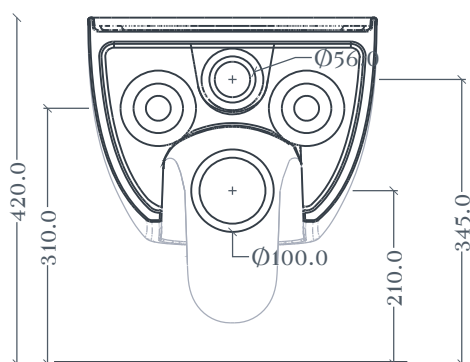

## THE ONE | THV001

Vaso sospeso 35\*52 H37  
Wall Hung Rimless WC 35\*52 H37

Peso: KG 26  
Weight: KG 26

N.B. Le misure indicate possono subire una variazione dell'0,6% circa, dovuta ad usura stampi e a variazioni delle caratteristiche tecniche relative alle materie prime che compongono l'impasto.

N.B. Indicated size could have a variation of about 0,6% due to usure of the moulds or the variations of the materials' technical characteristics used in the mixture.