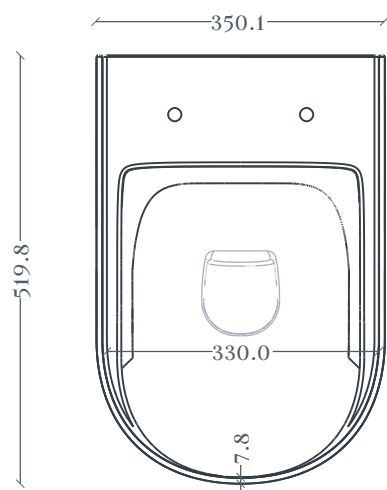

## THE ONE | THV001

Vaso sospeso 35\*52 H37  
Wall Hung Rimless WC 35\*52 H37

Peso: KG 26  
Weight: KG 26

N.B. Le misure indicate possono subire una variazione dell'0,6% circa, dovuta ad usura stampi e a variazioni delle caratteristiche tecniche relative alle materie prime che compongono l'impasto.

N.B. Indicated size could have a variation of about 0,6% due to usure of the moulds or the variations of the materials' technical characteristics used in the mixture.