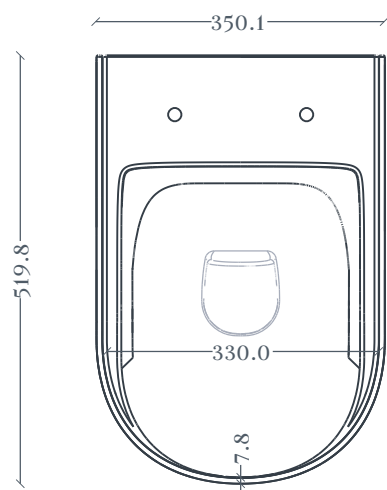

THE ONE | THV001

Vaso sospeso 35*52 H37
Wall Hung Rimless WC 35*52 H37

Peso: KG 26
Weight: KG 26

N.B. Le misure indicate possono subire una variazione dell'0,6% circa, dovuta ad usura stampi e a variazioni delle caratteristiche tecniche relative alle materie prime che compongono l'impasto.

N.B. Indicated size could have a variation of about 0,6% due to usure of the moulds or the variations of the materials' technical characteristics used in the mixture.