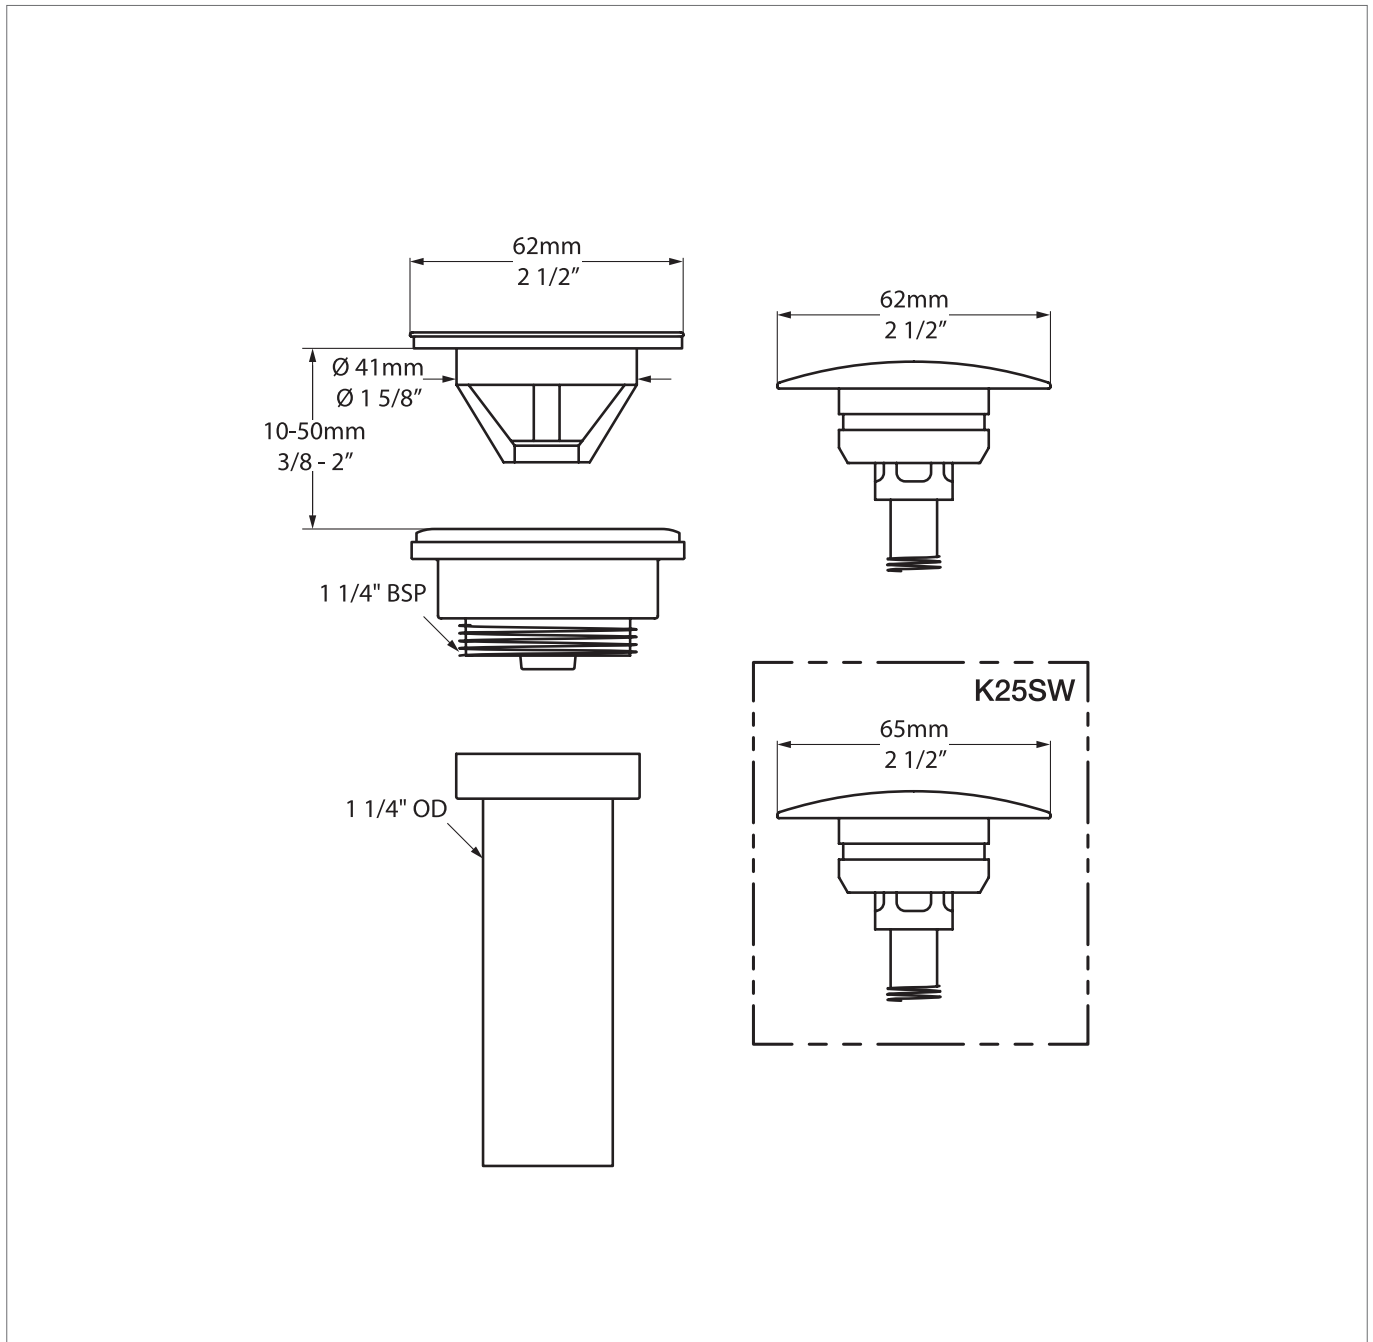

Kit 25 K-25-xx

*All measurements subject to +/-5% tolerance

-  K-25-PC Polished Chrome, Chrom Poliert, Chrome Poli, Cromado Brillante, Cromo Lucidato
-  K-25-PN Polished Nickel, Nickel Poliert, Nickel Poli, Niquel Brillante, Nickel Lucidato
-  K-25-PB Polished Brass, Messing Poliert, Laiton Poli, Latón Pulido, Ottone Lucidato
-  K-25-BN Brushed Nickel, Nickel Gebürstet, Nickel Brossé, Niquel Satinado, Nickel Spazzolato
-  K-25-SW QUARRYCAST™ White, QUARRYCAST™ Weiß, QUARRYCAST™ Blanc, QUARRYCAST™ Blanco, QUARRYCAST™ Bianco
-  K-25-BK Matt Black, Matt Schwarz, Noir Mat, Negro Mate, Opaco Nero
-  K-25-SM QUARRYCAST™ Standard Matt, Standard Matt, Blanc Mat, Blanco Mate, Standard Opaco

- Universal basin drain with 'push control' plug.
- Waschbecken-Abfluss mit Klickverschluss.
- Système d'évacuation universel avec bonde clic-clac pour vasque.
- Válvula de desagüe universal con click clack.
- Lavabo a drenaggio universale con tappo a clicker.