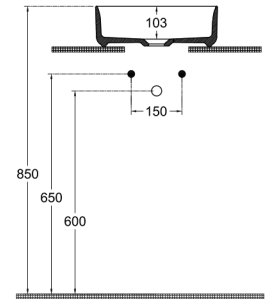

## Infinity Countertop Washbasin 36 cm

### Dimensions

360 x 360 mm

### Weight

5,8 kg